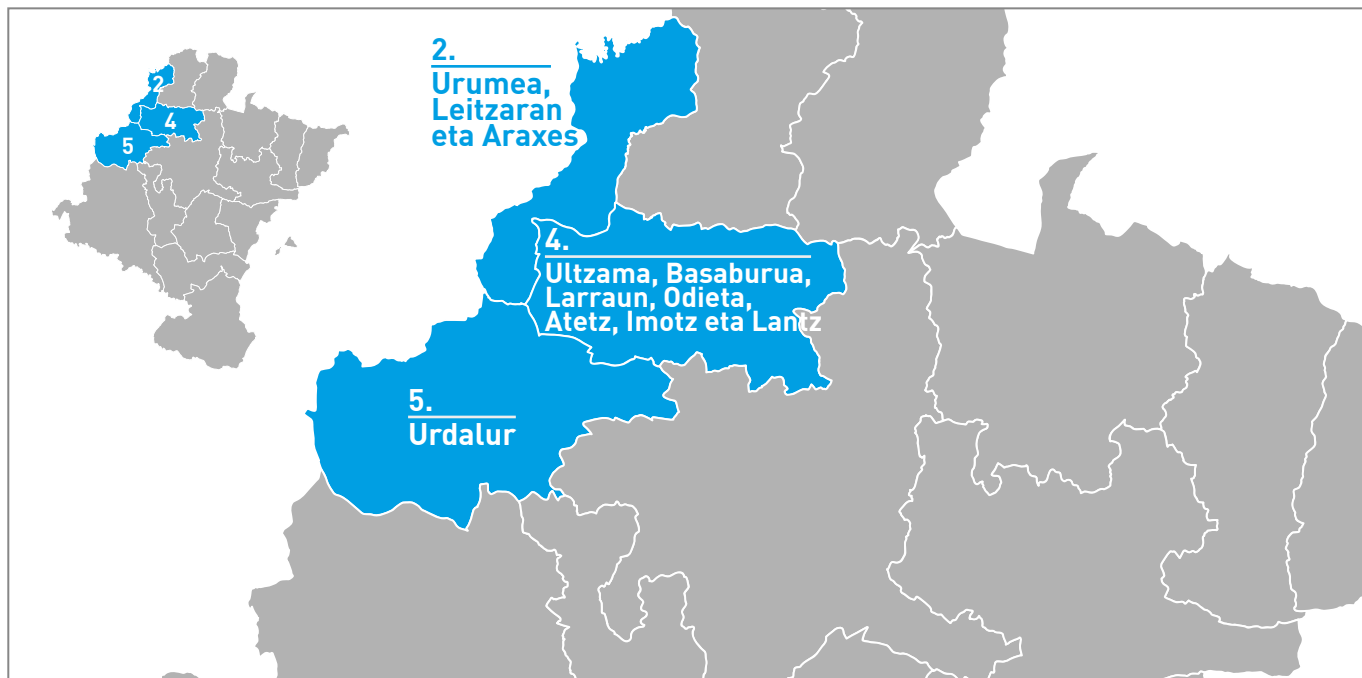

ITZULERA ZONAKO PARTAIDETZA-BILERAK

Hiri-erabilerako Uraren Ziklo Integralaren Plan Zuzentzailea

BILERA SAKANA IPAR-MENDEBALDEA (2-4-5. zonak)

DATA **martxoak 06, asteartea.** 16:30 - 18:30.

LEKUA Sakanako Mankomunitatea

HELBIDEA Uriz Kalea, 32 - 31830 Lakuntza

UDALAK

2. ZONA (URUMEA-LEITZARAN ETA ARAXES): Araitz, Betelu, Arano, Leitza, Areso, Goizueta.
  4. ZONA (LARRAUN-IMOTZ-BASABURUA-ATETZ-ULTZAMA ETA LANTZ): Lantz, Ultzama, Odieta, Lekunberri, Larraun, Basaburua, Imotz eta Atetz. 5. ZONA (SAKANA): Arruazu, Irañeta, Uharte Arakil, Etxarri Aranatz, Altsasu/Alsasua, Ziordia, Arakil, Ergoiena, Olazti/Olazagutía, Urdiain, Iturmendi, Bakaiku, Irurtzun, Arbizu eta Lakuntza.

ERAKUNDEAK

2. ZONA (URUMEA-LEITZARAN ETA ARAXES): Araitz, Betelu, Arano, Leitza, Areso, Goizueta eta kontzeju eskudunak.
  4. ZONA (LARRAUN-IMOTZ-BASABURUA-ATETZ-ULTZAMA ETA LANTZ): Ultzanueta (mankomunitatea), Lantz, Ultzama eta Odieta, Lekunberri, Consorcio Ercilla, Larraun, Basaburua, Imotz, Atetz eta kontzeju eskudunak. 5. ZONA (SAKANA): Sakanako mankomunitatea, Arruazu, Irañeta, Uharte Arakil, Etxarri Aranatz, Altsasu/Alsasua, Ziordia, Arakil, Ergoiena eta kontzeju eskudunak.

MAPA

[KLIKATU GOBERNU IREKIKO PLANAREN INFORMAZIORA ETA DOKUMENTAZIORA IRISTEKO](#)