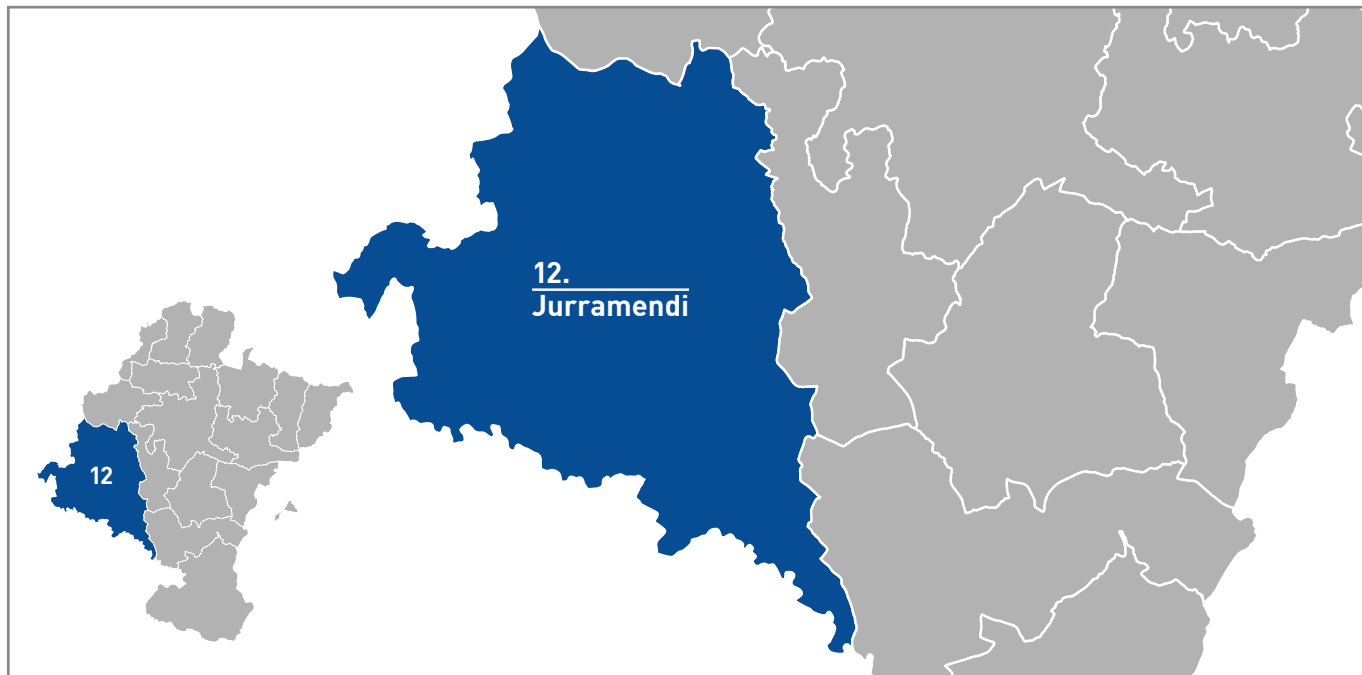

ZONAKO PARTAIDETZA-BILERAK

Hiri-erabilerako Uraren Ziklo Integralaren Plan Zuzentzailea

BILERA JURRAMENDI (12. zona)

DATA **martxoak 22, osteguna**. ERAKUNDEENTZAT: 16:00etatik 18:00etara. HERRITARRENTZAT: 18:30etik 20:30era

LEKUA Jurramendiko Mankomunitatea

HELBIDEA Bell-Viste, 2 - 31200 Estella-Lizarra

UDALAK

12. ZONA (Jurramendi): Abáigar, Abárzuza /Abartzuza, Aberin, Allo, Andosilla, Los Arcos, Arellano, Armañanzas, Arróniz, Ayegui/Aiegi, Azagra, Azuelo, Barbarin, Bargota, El Busto, Cárcar, Desojo, Deikaztelu, Espronceda, Estella-Lizarra, Etayo, Lazagurría, Legaria, Lerín, Lezáun, Lodosa, Luquin, Mendavia, Ancín/Antzin, Mirafuentes, Morentin, Mués, Murieta, Nazar, Oco, Olejua, Oteiza, Piedramillera, San Adrián, Sansol, Sesma, Sorlada, Torralba del Río, Torres del Río, Viana, Villamayor de Monjardín, Villatuerta, Allín/Allin, Valle de Yerri/Deierri, Zúñiga, Lana, Aranarache/Aranaratxe, Larraona, Amekoabarrena, Eulate, Lapoblación, Marañón, Cabredo, Genevilla, Aguilar de Codés, Aras, Sartaguda.

ERAKUNDEAK

12. ZONA (Jurramendi): Jurramendiko Mankomunitatea, Ancín/Antzin (kontzeju). Kontzeju: Lana, Aranarache/Aranaratxe, Larraona, Amekoabarrena, Eulate, Lapoblación, Marañón, Cabredo, Genevilla, Aguilar de Codés, Aras, Allín/Allin, Valle de Yerri/Deierri eta Sartaguda.

MAPA

► [KLIKATU GOBERNU IREKIKO PLANAREN INFORMAZIORA ETA DOKUMENTAZIORA IRISTEKO](#)