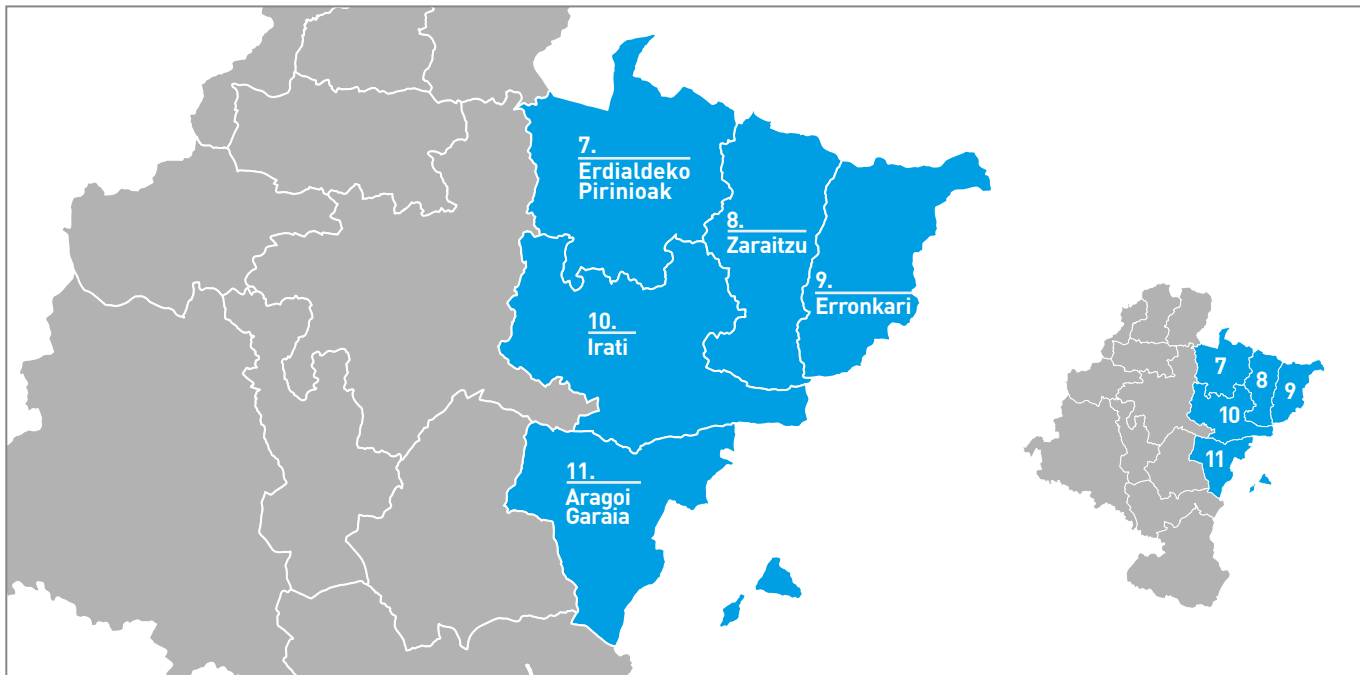

ERAKUNDEAK

7. ZONA (ERDIALDEKO PIRINIOAK): Abaurregaina/Abaurrea Alta, Abaurrepea/Abaurrea Baja, Orbaizeta, Orbara, Garaioa, Garralda, Aria, Hiriberri/Villanueva de Aezkoa, Aribere, Erro, Orreaga/Roncesvalles, Auritz/Burguete, Luzaide/Valcarlos, Arce/Artzi eta kontzeju eskudunak, Oroz-Betelu/Orotz-Betelu. 8. ZONA (ZARAITZU): Arratuz (Mankomunitatea), Ezcároz/Ezkaroze, Esparza de Salazar/Espartza Zaraitzu, Oronz/Orontze, Izalzu/Itzalzu, Ochagavía/Otsagabia, Sarriés/Sartze, Gallués/Galoze, Navascués/Nabaskoze, Jaurrieta, Güesa/Gorza eta kontzeju eskudunak. 9. ZONA (ERRONKARI): Burgui/Burgi, Garde, Isaba/Izaba, Roncal/Erronkari, Urzainqui/Urzainki, Uztárruz/Uztarroze, Vidángoz/Bidankoze. 10. ZONA (IRATI): Udalerriei uraren goi-hornidura emateko borondatezko elkartera (Agoitz), Irunberri, Lónguida/Longida eta Urraúl Bajo, horren udalak eta kontzeju eskudunak, Izaga Mankomunitatea, horren udalak eta kontzeju eskudunak, Urraúl Alto eta kontzeju eskudunak, Castillonuevo eta Romanzado eta kontzeju eskudunak. 11. ZONA (ARAGOI GARAIA): Zangoza (Mankomunitatea) eta horren udalak eta kontzeju eskudunak eta Kaseda.

MAPA

KLIKATU GOBERNU IREKIKO PLANAREN INFORMAZIORA ETA DOKUMENTAZIORA IRISTEKO