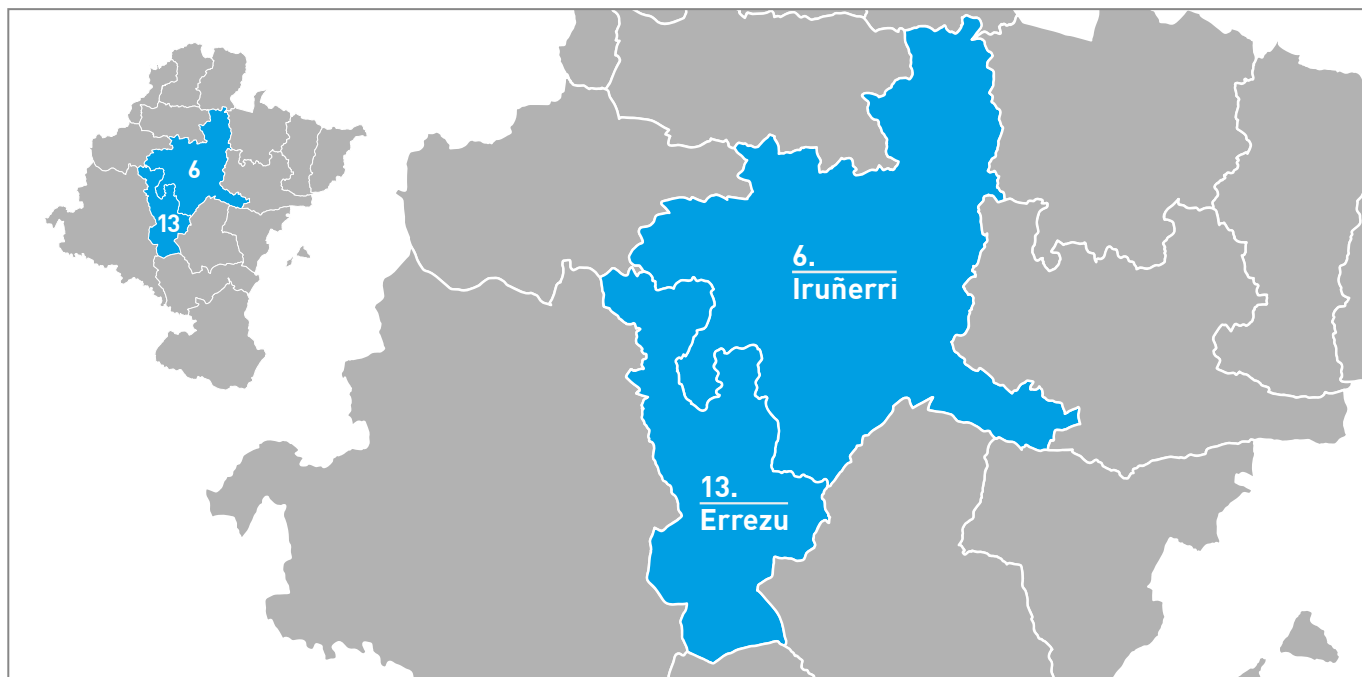

BILERA IRUÑERRI ETA IZARBEIBAR (6-13. zonak)

DATA **martxoak 13, asteartea.** 16:30 - 18:30.

LEKUA Iruñerriko Mankomunitatea

HELBIDEA General Chinchilla, 7 - 31002 Iruña

UDALAK

6. ZONA: Adios, Ansoáin/Antsoain, Añorbe, Aranguren, Belascoain, Biurrun-Olcoz, Burlada/Burlata, Ciriza/Ziritza, Cizur, Echarri/Etxarri, Etxauri, Valle de Egüés/Eguesibar, Noain, Enériz/Eneritz, Esteribar, Ezcabarte, Galar, Goñi, Guirguillano, Huarte/Uarte, Ibargoiti, Iza/Itza, Juslapeña, Legarda, Monreal/Elo, Muruzabal, Olaibar, Cendea de Olza/Oltza Zendea, Valle de Olo/Ollaran, Pamplona/Iruña, Tiebas-Muruarte de Reta, Tirapu, Úcar, Uterga, Bidaurreta, Villava/Atarrabia, Zabalza/Zabaltza, Barañáin/Barañain, Berrioplano/Berriobeiti, Berriozar, Beriáin, Orkoien, Zizur Mayor/Zizur Nagusia, Anue.
13. ZONA: Artazu, Artaxona, Berbinzana, Cirauqui/Zirauki, Guesálaz/Gesalatz, Larraga, Mañeru, Mendigorria, Miranda de Arga, Obanos, Puente la Reina/Gares, Salinas de Oro/Jaitz.

ERAKUNDEAK

6. ZONA (IRUÑERRI): Iruñerriko Mankomunitatea, Ultzanueta (Mankomunitatea), Anue, Olaibar eta kontzeju eskudunak. Olo/Ollaran harana, Iza/Itza, Ezcabarte, Juslapeña, Esteribar, Ibargoiti, Goñi eta Egusabar eta kontzeju eskudunak.
13. ZONA (ERREZU): Izarbeibarko Mankomunitatea, Larraga eta Iturgoyen de Guesalaz/Gesalatz.

MAPA

[KLIKATU GOBERNU IREKIKO PLANAREN INFORMAZIORA ETA DOKUMENTAZIORA IRISTEKO](#)