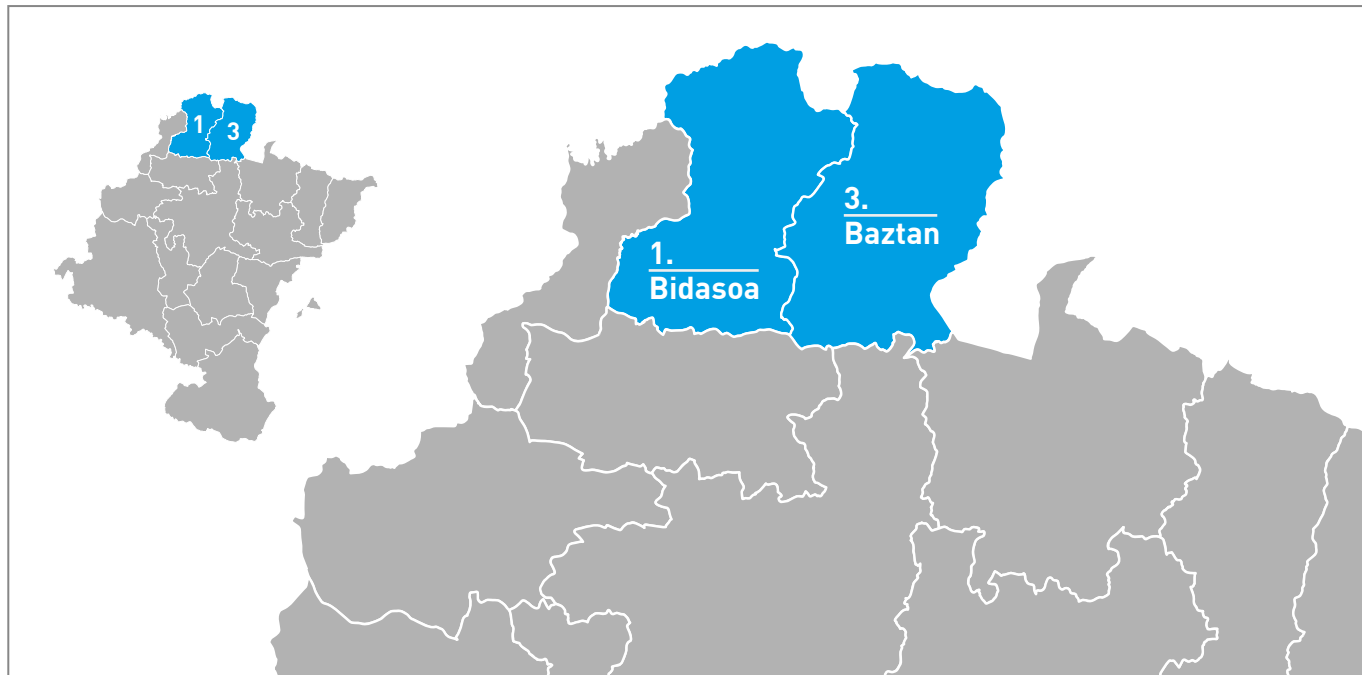

ITZULERA ZONAKO PARTAIDETZA-BILERAK

Hiri-erabilerako Uraren Ziklo Integralaren Plan Zuzentzailea

BILERA BIDASOA ETA BAZTAN (1. eta 3. zonak)

DATA **martxoak 05, astelehena.** 16:30 - 18:30.

LEKUA Bertiz Jaurerriko Jauregia

HELBIDEA Bertizko Natur Parkea - 31720 Oiiregi

UDALAK

1. ZONA (BIDASOA): Bera, Lesaka, Eratsun, Saldías, Ezkurra, Beintza-Labaien, Urroz, Donamaria, Oiz, Elgorriaga, Sunbilla, Zubieta, Ituren, Doneztebe/Santestaban, Igantzi, Arantza eta Etxalar. 3. ZONA (BAZTAN): Zugarramurdi, Baztan, Urdazubi-Urdax, Bertizarana eta kontzeju eskudunak.

ERAKUNDEAK

1. ZONA (BIDASOA): Malerrekako Mankomunitatea , Bera, Lesaka, Eratsun, Saldias, Ezkurra, Beintza-Labaien, Urroz, Donamaria, Oiz, Elgorriaga, Sunbilla, Zubieta, Ituren, Doneztebe/Santestaban, Igantzi, Arantza eta Etxalar. 3. ZONA (BAZTAN): Zugarramurdi, Baztan, Urdazubi-Urdax, Bertizarana eta kontzeju eskudunak

MAPA

[KLIKATU GOBERNU IREKIKO PLANAREN INFORMAZIORA ETA DOKUMENTAZIORA IRISTEKO](#)