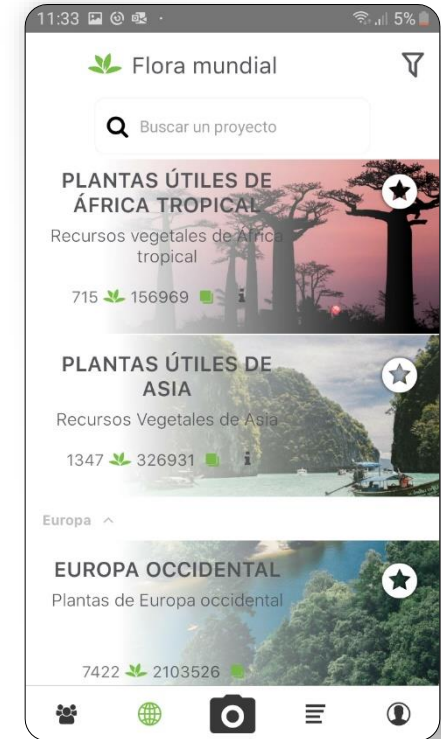

APPrende por el medio ambiente!

¿Reconoces las plantas de tus alrededores? ¿Hay alguna que quieras dar a conocer? Existen muchas guías de identificación de plantas, pero ... Si quieres aprender y divulgar sobre plantas, árboles y arbustos, explora el proyecto de **PlantNet**

Con la colaboración de partners de varias regiones del globo y multitud de aportaciones individuales, **PlantNet contiene un amplio y riguroso catálogo de especies.** Puedes localizarlas por su nombre, por regiones o por entradas de colaboradores.

Para cada especie nos da información fotográfica de todas sus partes, descripciones, enlaces con información adicional e incluso mapas de distribución mundial.

Además contiene otros microproyectos temáticos o regionales; plantas invasoras, árboles de regionales... ¡Puedes poner en marcha el tuyo!

No es necesario que sepas de plantas; identifícala a partir de una foto. Si empiezas de cero, comienza con plantas comunes de tu entorno y vete sumando nuevas poco a poco.

Y si te animas, puedes hacer tus aportaciones; sube una foto e indica los datos que puedan ayudar a los expertos a verificar y validar la identificación de la especie; lugar, fecha, aproximación a la especie...