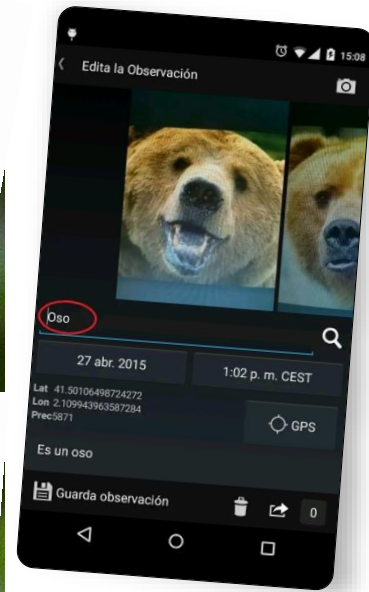

APPrende por el medio ambiente!

Si acostumbras a salir a disfrutar de la naturaleza y tienes curiosidad de saber qué es lo que te encuentras, NATUSFERA es una de las comunidades que te recomendamos

Es una iniciativa público-privada creada en España en la que participan conocidas entidades científico-técnicas de la rama medioambiental, que gestionan y administran la red; CREAM y CSIC, entre otros.

Se encuentra en varios idiomas y la red abarca desde la app, hasta la web pasando por la redes sociales.

Algas, hongos, insectos, peces, aves, plantas... Contiene miles de observaciones, guías y proyectos de observaciones específicas. Abarca todo tipo de lugares y medios; zonas urbanas, marítimas, montaña...

Para participar con tus observaciones, sube una foto y compártela con la comunidad para intercambiar información.

Natusfera

NILSA