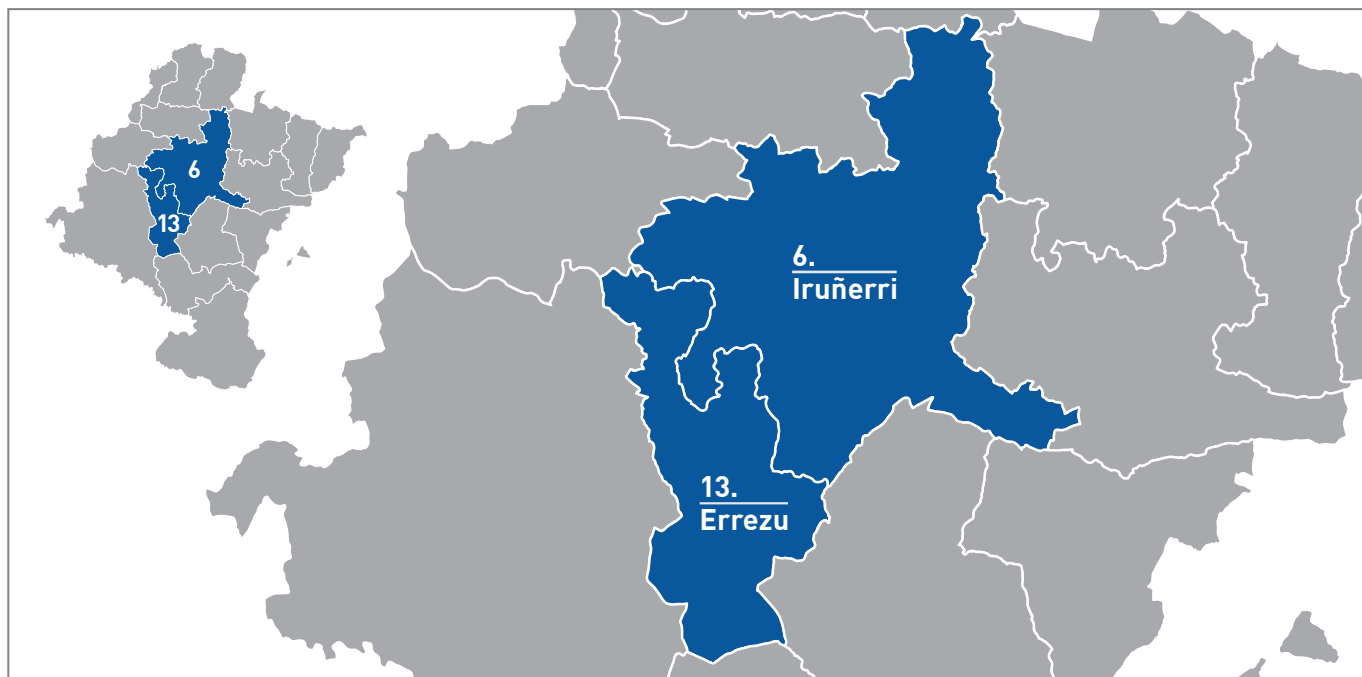

DATA **otsailak 06, asteartea**. ERAKUNDEENTZAT: 16:00etatik 18:00etara. HERRITARRENTZAT: 18:30etik 20:30era

LEKUA Iruñerriko Mankomunitatea

HELBIDEA General Chinchilla, 7 - 31002 Iruña

UDALAK

6. ZONA: Adios, Ansoáin/Antsoain, Añorbe, Aranguren, Belascoain, Biurrun-Olcoz, Burlada/Burlata, Ciriza/Ziritza, Cizur, Echarri/Etxarri, Etxauri, Valle de Egüés/Eguesibar, Noain, Enériz/Eneritz, Esteribar, Ezcabarte, Galar, Goñi, Guirguillano, Huarte/Uarte, Ibargoiti, Iza/Itza, Juslapeña, Legarda, Monreal/Elo, Muruzabal, Olaiibar, Cendea de Olza/Oltza Zendea, Valle de Olo/Ollaran, Pamplona/Iruña, Tiebas-Muruarte de Reta, Tirapu, Ucar, Uterga, Bidaurreta, Villava/Atarrabia, Zabalza/Zabaltza, Barañáin/Barañain, Berrioplano/Berriobeiti, Berriozar, Beriáin, Orkoien, Zizur Mayor/Zizur Nagusia, Anue.
13. ZONA: Artazu, Artaxona, Berbinzana, Cirauqui/Zirauki, Guesálaz/Gesalatz, Larraga, Mañeru, Mendigorria, Miranda de Arga, Obanos, Puente la Reina/Gares, Salinas de Oro/Jaitz.

ERAKUNDEAK

6. ZONA (IRUÑERRI): Iruñerriko Mankomunitatea, Ultzanueta (Mankomunitatea), Anue, Olaiibar eta kontzeju eskudunak. Olo/Ollaran harana, Iza/Itza, Ezcabarte, Juslapeña, Esteribar, Ibargoiti, Goñi eta Egusabar eta kontzeju eskudunak.
13. ZONA (ERREZU): Izarbeibarko Mankomunitatea, Larraga eta Iturgoyen de Guesalaz/Gesalatz.

MAPA

► [KLIKATU GOBERNU IREKIKO PLANAREN INFORMAZIORA ETA DOKUMENTAZIORA IRISTEKO](#)