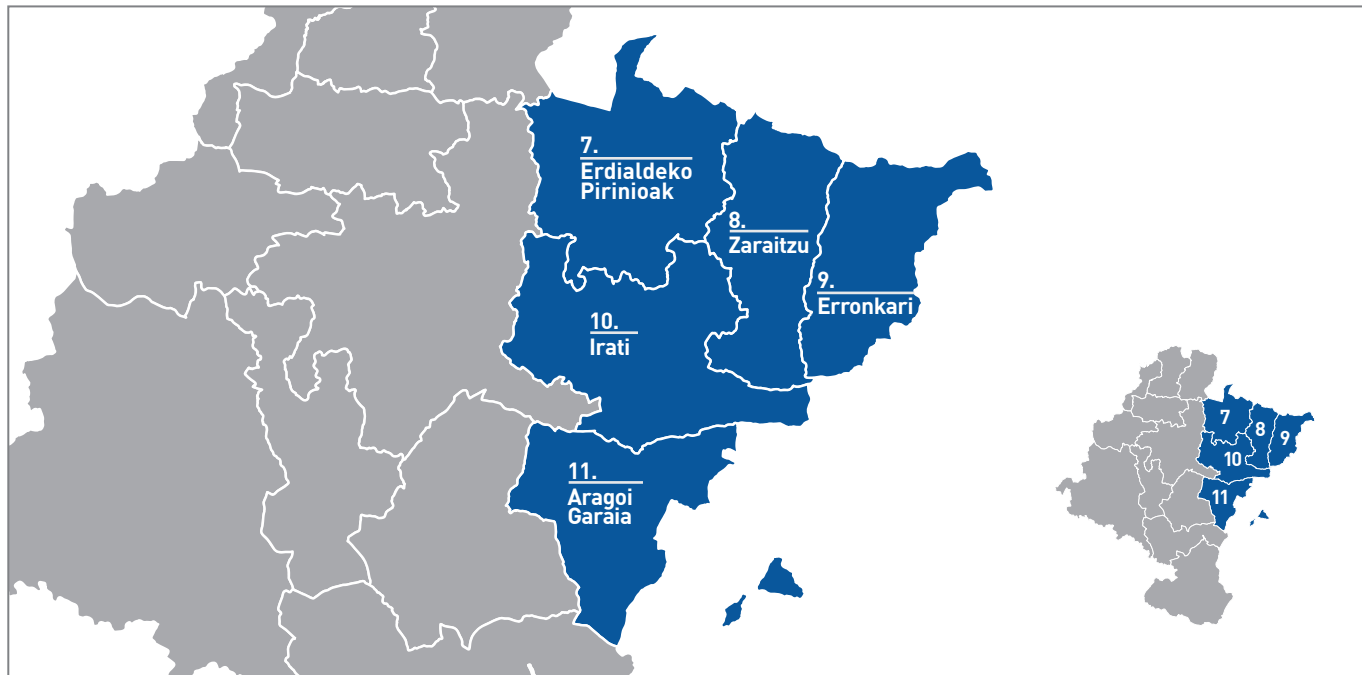

ERAKUNDEAK

7. ZONA (ERDIALDEKO PIRINIOAK): Abaurregaina/Abaurrea Alta, Abaurrepea/Abaurrea Baja, Orbaizeta, Orbara, Garaioa, Garralda, Aria, Hiriberri/Villanueva de Aezkoa, Aribere, Erro, Orreaga/Roncesvalles, Auritz/Burguete, Luzaire/Valcarlos, Arce/Artzi eta kontzeju eskudunak, Oroz-Betelu/Orotz-Betelu. 8. ZONA (ZARAITZU): Arratuz (Mankomunitatea), Ezcároz/Ezkaroze, Esparza de Salazar/Espartza Zaraitzu, Oronz/Orontze, Izalzu/Izalzu, Ochagavía/Otsagabia, Sarriés/Sartze, Gallués/Galoze, Navascués/Nabaskoze, Jaurrieta, Güesa/Gorza eta kontzeju eskudunak. 9. ZONA (ERRONKARI): Burgui/Burgi, Garde, Isaba/Izaba, Roncal/Erronkari, Urzainqui/Urzainki, Uztárruz/Uztarroze, Vidángoz/Bidankoze. 10. ZONA (IRATI): Udalerri uraren goi-hornidura emateko borondatezko elkartera (Agoitz), Irunberri, Lónguida/Longida eta Urraúl Bajo, horren udalak eta kontzeju eskudunak, Izaga Mankomunitatea, horren udalak eta kontzeju eskudunak, Urraúl Alto eta kontzeju eskudunak, Castillonuevo eta Romanzado eta kontzeju eskudunak. 11. ZONA (ARAGOI GARAIA): Zangoza (Mankomunitatea) eta horren udalak eta kontzeju eskudunak eta Kaseda.

MAPA

► [KLIKATU GOBERNU IREKIKO PLANAREN INFORMAZIORA ETA DOKUMENTAZIORA IRISTEKO](#)