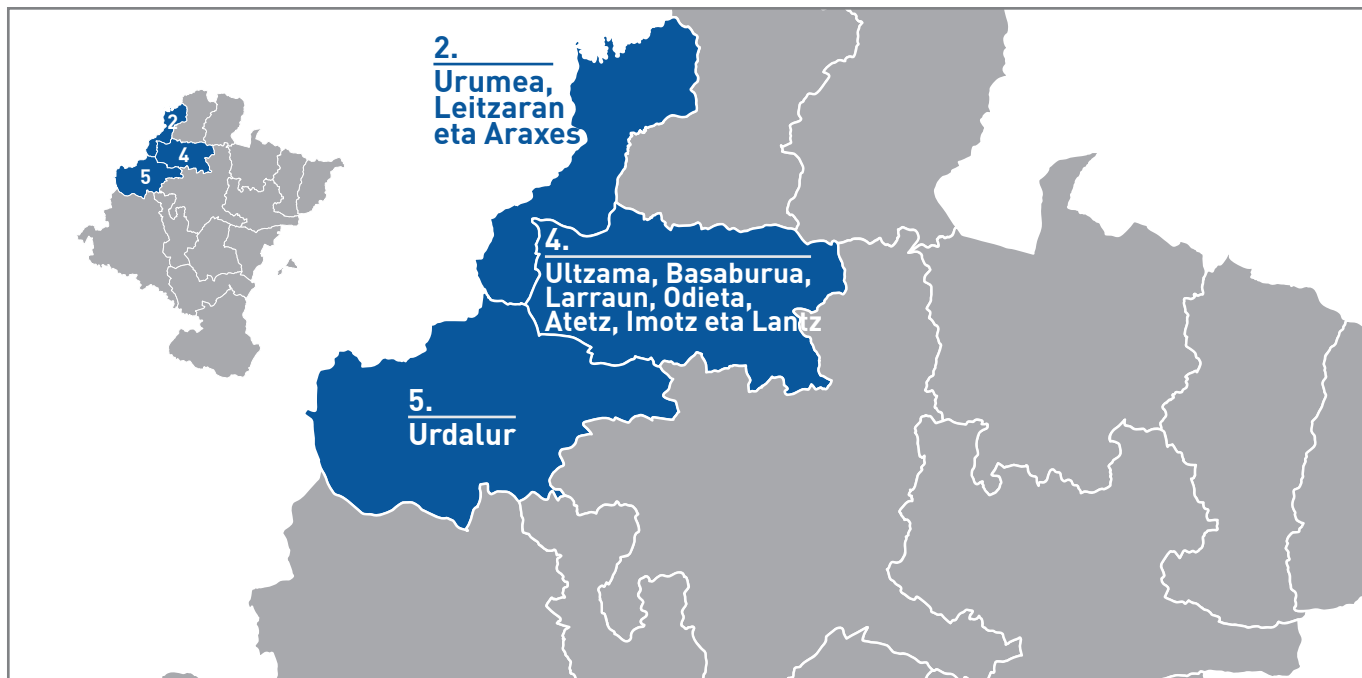

ZONAKO PARTAIDETZA-BILERAK

Hiri-erabilerako Uraren Ziklo Integralaren Plan Zuzentzailea

BILERA SAKANA IPAR-MENDEBALDEA (2-4-5. zonak)

DATA **urtarrilak 29, astelehen**. ERAKUNDEENTZAT: 16:00etatik 18:00etara. HERRITARRENTZAT: 18:30etik 20:30era

LEKUA Sakanako Mankomunitatea

HELBIDEA Uriz Kalea, 32 - 31830 Lakuntza

UDALAK

2. ZONA (URUMEA-LEITZARAN Y ARAXES): Araitz, Betelu, Arano, Leitza, Areso, Goizueta.
4. ZONA (LARRAUN-IMOTZ-BASABURUA-ATETZ-ULTZAMA ETA LANTZ): Lantz, Ultzama, Odieta, Lekunberri, Larraun, Basaburua, Imotz eta Atez-Atetz. 5. ZONA (SAKANA): Arruazu, Irañeta, Uharte Arakil, Etxarri Aranatz, Altsasu/Alsasua, Ziordia, Arakil, Ergoiena, Olazti/Olazagutía, Urdiain, Iturmendi, Bakaiku, Irurtzun, Arbizu eta Lakuntza.

ERAKUNDEAK

2. ZONA (URUMEA-LEITZARAN Y ARAXES): Araitz, Betelu, Arano, Leitza, Areso, Goizueta eta kontzeju eskudunak.
4. ZONA (LARRAUN-IMOTZ-BASABURUA-ATETZ-ULTZAMA ETA LANTZ): Ultzaueta (mankomunitatea), Lantz, Ultzama eta Odieta, Lekunberri, Consorcio Ercilla, Larraun, Basaburua, Imotz, Atez-Atetz eta kontzeju eskudunak. 5. ZONA (SAKANA): Sakanako mankomunitatea, Arruazu, Irañeta, Uharte Arakil, Etxarri Aranatz, Altsasu/Alsasua, Ziordia, Arakil, Ergoiena eta kontzeju eskudunak.

MAPA

[KLIKATU GOBERNU IREKIKO PLANAREN INFORMAZIORA ETA DOKUMENTAZIORA IRISTEKO](#)